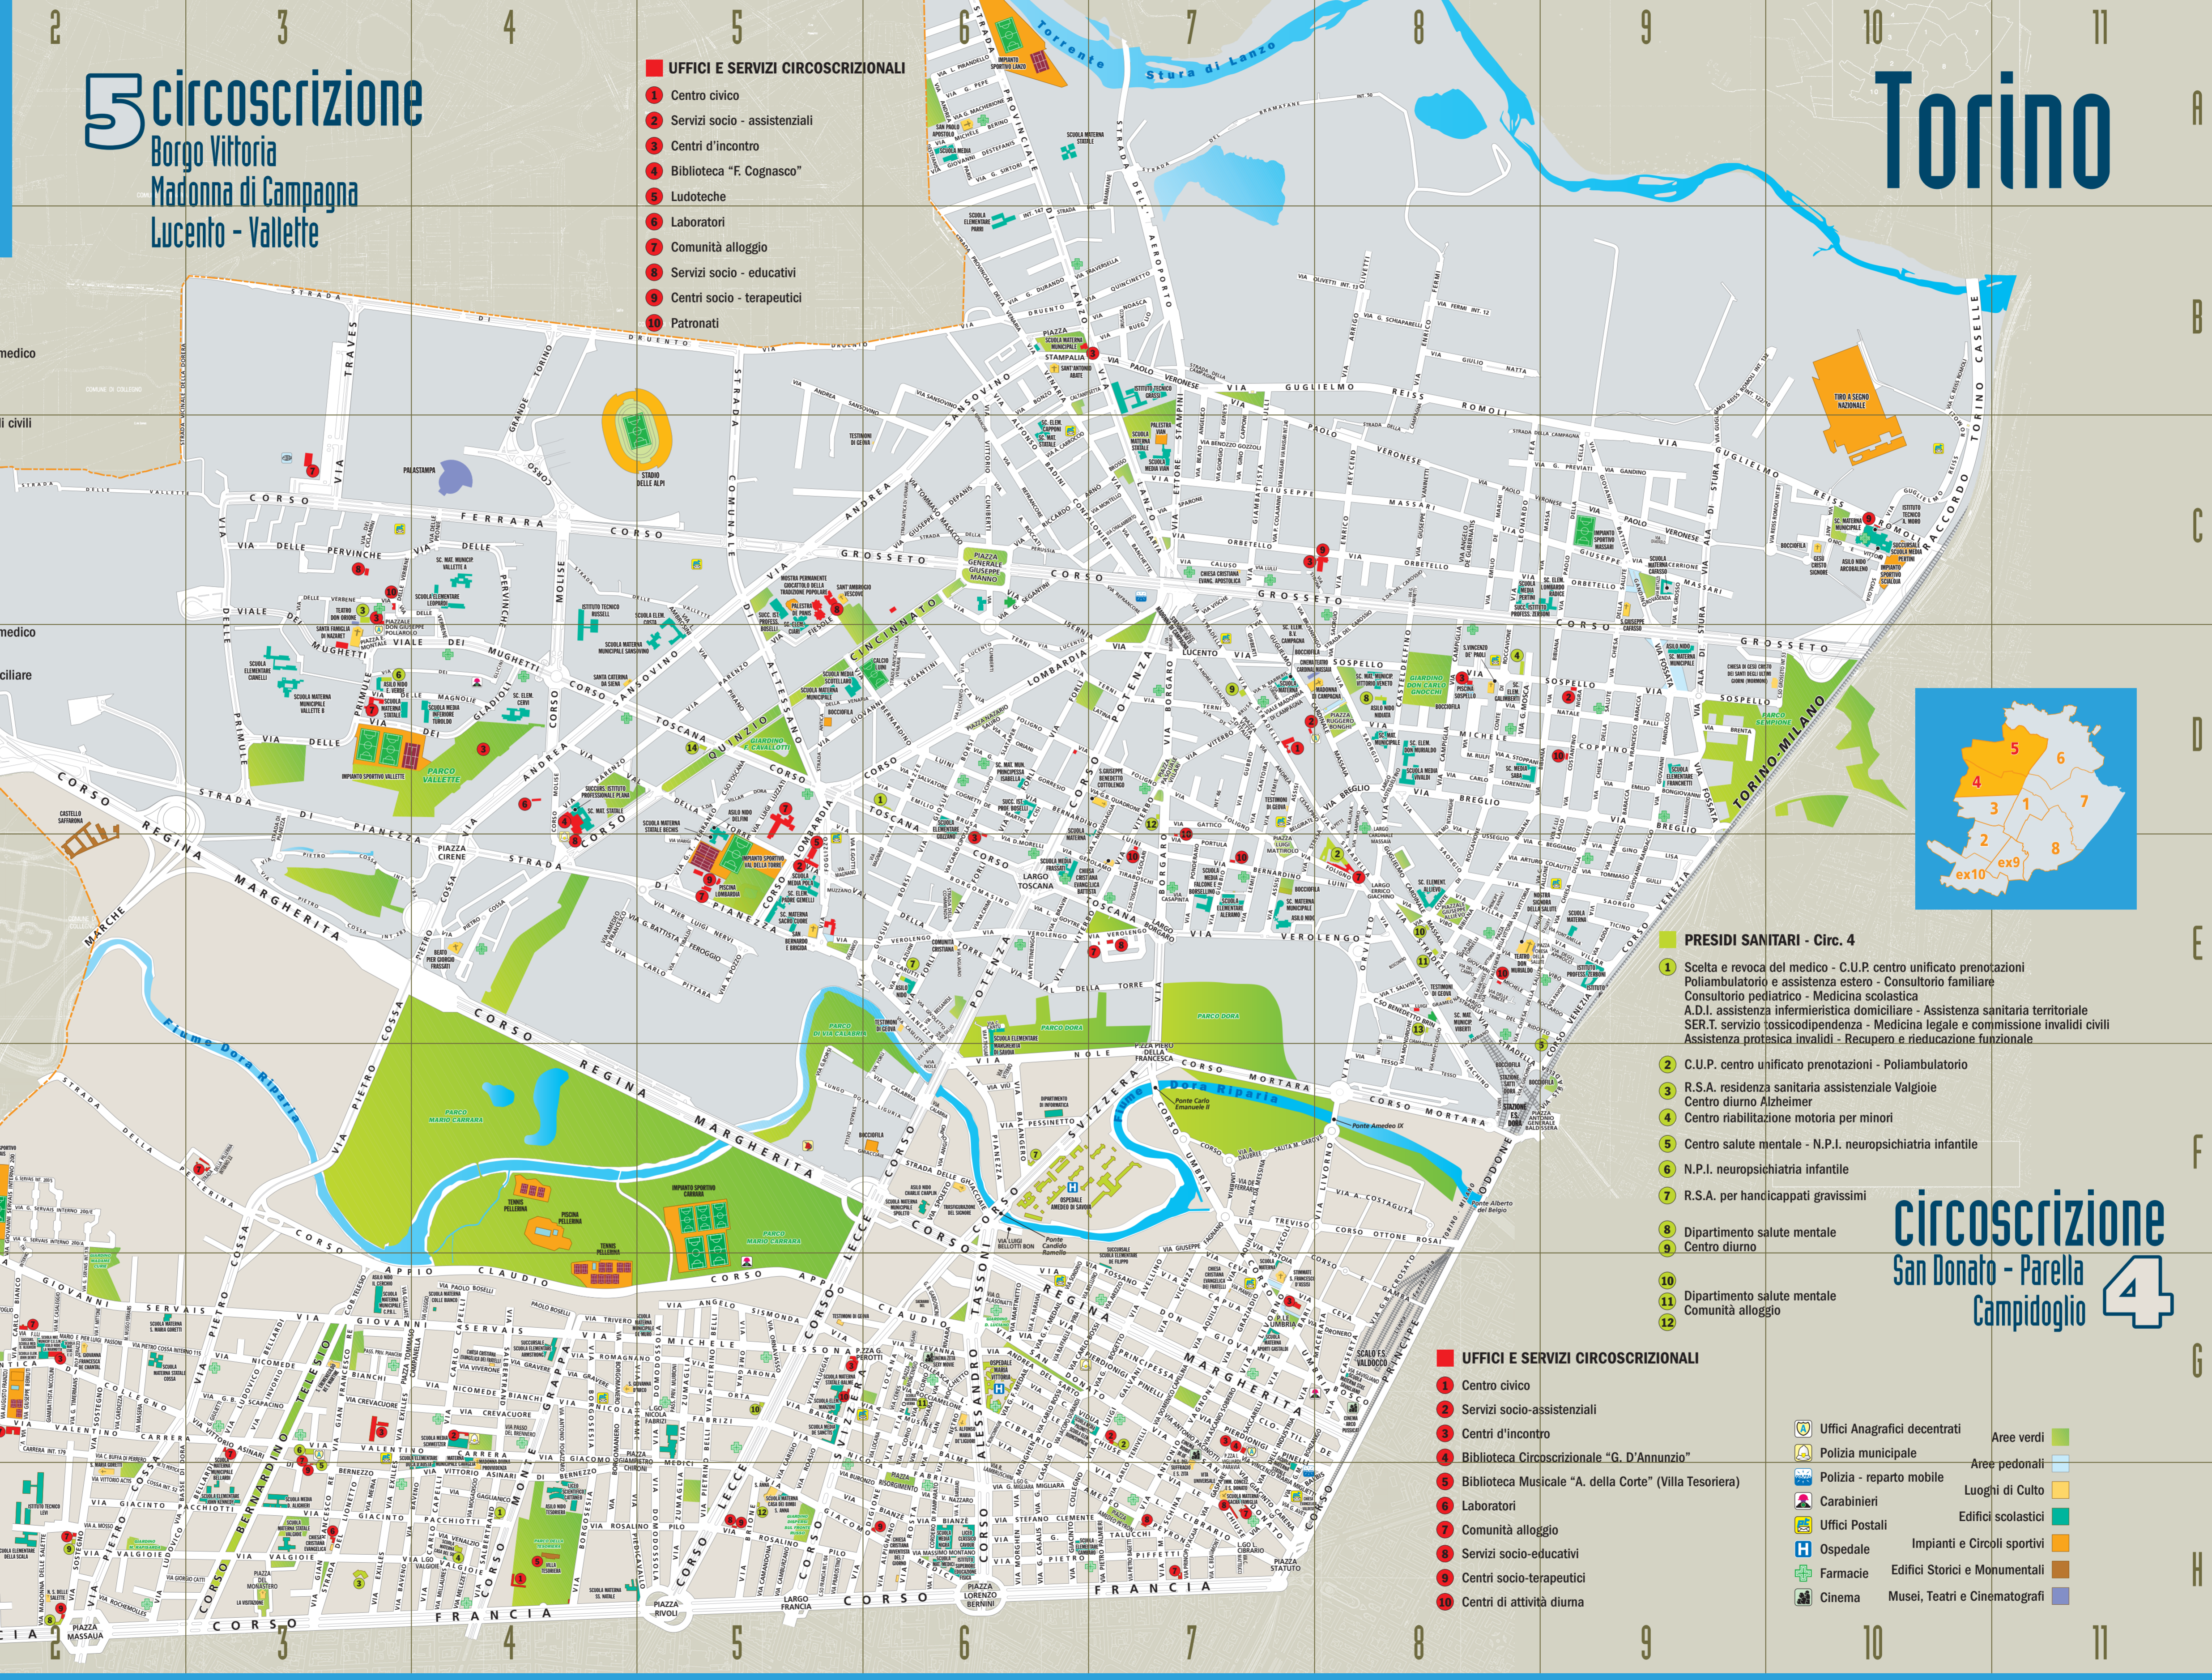

Farmacia Annunziata

Ci occupiamo anche di:
COSMESI
OMEOPATIA
FITOTERAPIA
SANITARI
AUTOANALISI
DEL SANGUE
PRENOTAZIONE DI
VISITE MEDICHE

di GILLONE M. GIACINTA
Via Stradella 198 Torino
tel. 011290449
fax 0112218298
info@farmacia-annunziata.com
http://www.farmacia-annunziata.com
Lun. - ven. 08.30-12.30 15.00-19.00
sab. 08.30-12.30

**LADY
BOMBER**

Pub Pizzeria

TORINO
Via Andrea Cesalpino 46/D
Tel. 011/19502827
Cel. 324/6346136

si accettano tutti i ticket, anche elettronici, a pranzo e a cena
Dal lunedì al venerdì a pranzo
Dal giovedì alla domenica cena

FARMACIA SANTA CHIARA
Tradizione e innovazione al tuo servizio

Dott.ssa FEDERICA BELLÌ

TORINO Via Borgaro 103
info: 011.21.82.17
mail: farmaciasantachiara16@gmail.com

farmacia santa chiara dott.ssa bellì

PRODOTTI TIPICI SICILIANI E SARDI
e non solo —
PIRELLA GÖTTSCHE LOWE

De due isole
di Antonia Polito

TORINO
Via Michele Lessona, 91
info: 348 5112885

FINANZIATI CON
UniOne
Società di Mediazione Creditizia

Con Noi potrai avere:
15.000 €
in comode rate a partire da
€ 159*
anche a protestati,
pignorati e cattivi pagatori

CONTATTI
800846236

Uni-One s.r.l. - Società di Mediazione Creditizia
Filiale di Torino: Via Plava 5, 10135 Torino
Tel: 011 3725086 - Fax 011 3913755
mail: torino@grupponuone.it

Instradare
Via A. Einstein 11 42122 Reggio Emilia
Tel: 0522 268259 | Fax: 0522 556224
amministrazione@instradare.com
grafici@instradare.com

**CENTRO
ASSISTENZA
SORRISO AMICO**

ASSISTENZA OSPEDALIERA
ASSISTENZA DOMICILIARE
Accompagnamento per visite mediche,
spese, passeggiate, compagnia
con personale O.S.S. - A.D.E.S.T. - O.T.A.
altamente qualificato

INOLTRE prenotiamo anticipatamente
personale per prestare assistenza alle
persone anziane nei periodi festivi ed estivi

REPERIBILITÀ 24 ORE SU 24

TORINO via Marchese Visconti, 4
Tel. 011.199 23 983 ore ufficio
Cell. 393.784 28 57
sorrisoamico@gmail.com

BORGARO T.S.E via Ciriè, 19
Tel. 011.074 25 40
Cell. 340.211 53 55
sorrisoamico2@gmail.com

Curves

L'ALLENAMENTO COMPLETO DI
30 MINUTI PENSATO PER LE DONNE

Una seduta di allenamento completo di
30 minuti con il metodo Curves vi aiuta
a bruciare fino a 500 calorie

L'allenamento di Forza Curves sviluppa
la massa muscolare magra e
migliora il metabolismo

Un istruttore Curves è sempre
presente per guidarvi e motivarvi
durante ogni allenamento

Un metodo pensato per le donne
di tutte le età e qualsiasi livello fitness

Curves TORINO
Via B. Luini, 9 Tel. 011 2215640
Corso Racconigi 211/A Tel. 011 3357511
curvestorino@libero.it www.curves.it

LE 2 REGINE

PROFESSIONAL
CLOTHING

Forniture abbigliamento professionale
per industria, estetica e benessere,
medicale, scuola e asilo
Personalizzazioni

TORINO
Corso Grassetto 143/bis
tel. 333.99.45.46

mail: info@le2regine.it
www.le2regine.it

Centro di incontro,
aggregazione e aiuto alla scolastica

**LA TORRE
DI AALY**
di Convero Claudia

Via Bernardino Luini 9/b - TORINO
tel. 340 350 3878 - 333 460 4784

SEGUICI SU La Torre di Aaly

Prime Vanita'

abbigliamento per
neonati e bambini

Via Asinari di Bernezzo, 41/A
TORINO
Tel. 011 7576113

APERTI DAL MARTEDÌ AL SABATO

CURIOSANDO

torino
via pessinetto 27
interno cortile
info: 011 7743410

MERCATINO
DELL'USATO

CAF
SERVIZIO DI PATRONATO

CONSULENZA FISCALE
730 - ISEE - IMU - ICRIC - ICLAV
SUCCESSIONI e BADANTI
CESSIONI DEL QUINTO
PRESTITI PERSONALI
AVVOCATO e COMMERCIALISTA
IN SEDE

VIA STRADELLA 230/E
TORINO
TEL. 011.22.03.789
CELL. 329.433.18.05

TUTTO X TUTTO

Biancheria Intima e per la Casa
Corredi Letto - Pigiama
Corredi per neonato
PRODOTTI ITALIANI

Corso Regina, 161 - TORINO
Tel. 011.0746494 - Cell. 393.9201506

Tekterm
di Gianfranco Mirolo

MANUTENZIONE ED ASSISTENZA
IMPIANTI TERMICI ED ELETTRICI

TORINO
Via Conte di Roccaione, 56/B
Tel. 011/7601774
Cell. 348/6619904
amministrazione.tekterm@virgilio.it

ENRY LUXURY DEALER

Via Lupo, 2 - Grugliasco 328 9758857

Orari 9.30/12.30 - 15.30/19.30
domenica chiuso e lunedì aperto solo pomeriggio
infoenryluxurydealer@gmail.com - www.enryluxurydealer.com

Servizio DTP e Stampa
Grafiche Saggi - Ragno in Piano RE
Ed. 2018

Un ringraziamento particolare va a tutti gli
interessati che con la loro gentile adesione hanno reso
possibile la pubblicazione della Carta del Territorio